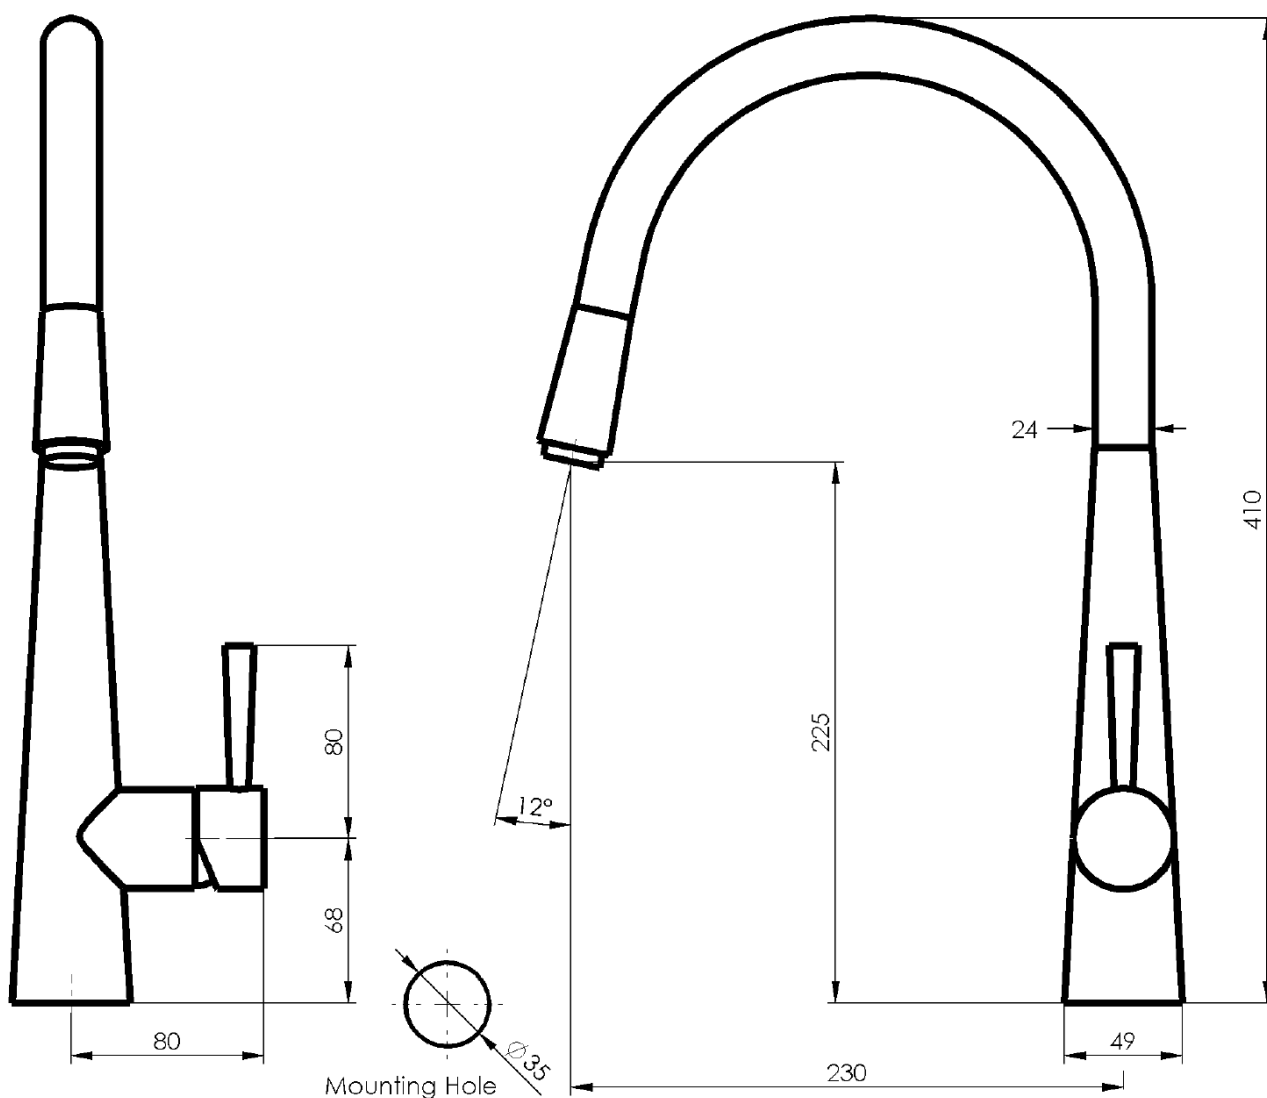

Dual Function Spray

Swivel Spout

**NZ** PHONE - 0800 655 455  
EMAIL - [nzsales@greenstapware.com](mailto:nzsales@greenstapware.com)  
WEBSITE - [greenstapware.com](http://greenstapware.com)

 | **GREENS**  
where life meets water